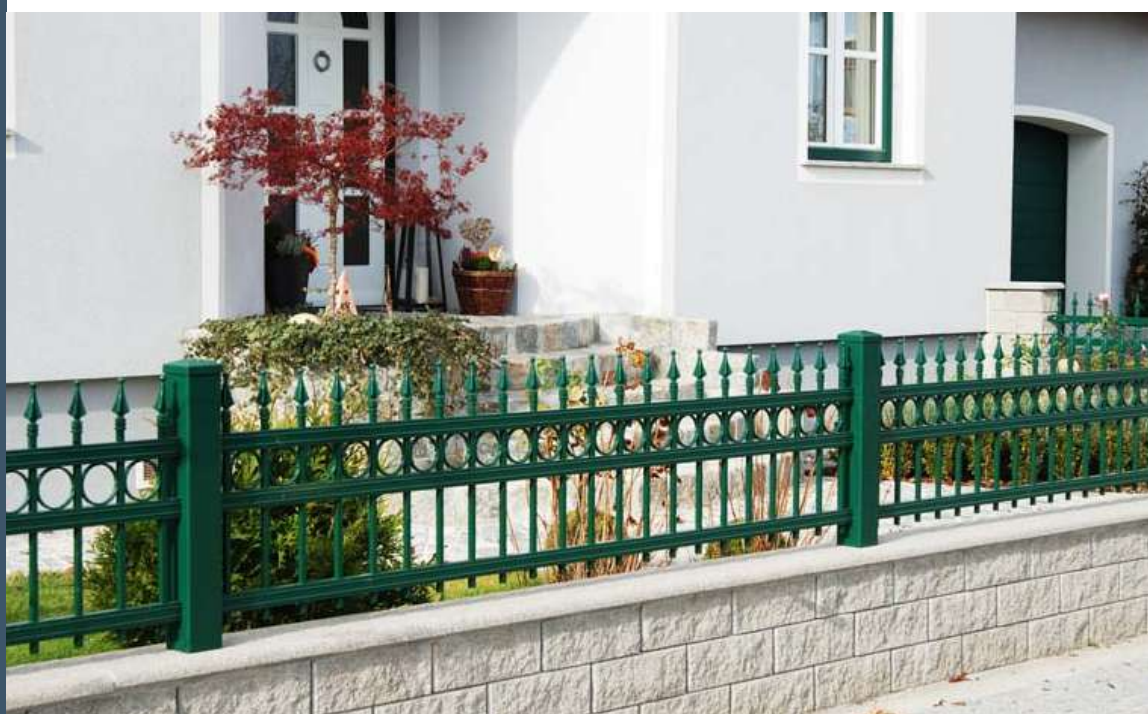

## МОДЕЛЬ TIBER

Особенно выгодно и выразительно модель TIBER выглядит при колеровке покрытием с "молотковым эффектом", - в таком варианте она почти неотличима от классического кованого ограждения.