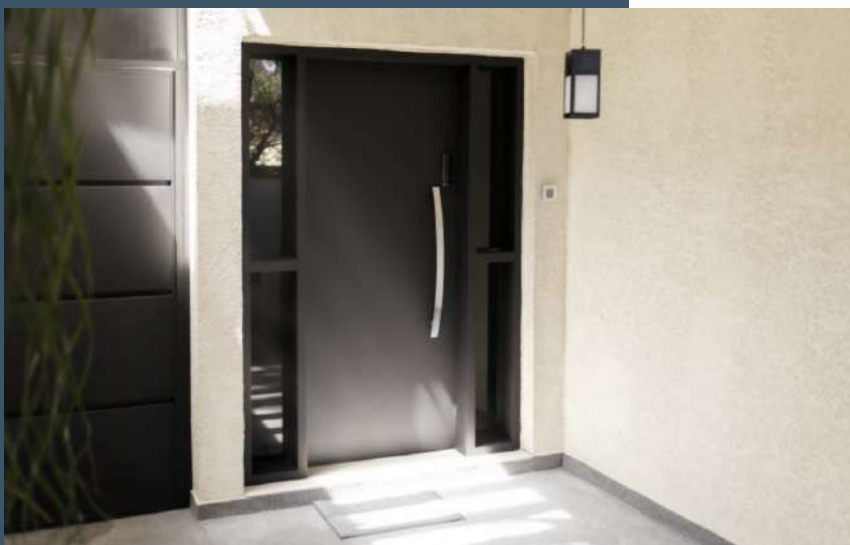

ЕЩЕ У НАС
ЗАКАЗЫВАЮТ:

- Двери
- Гаражные ворота
- Лестницы